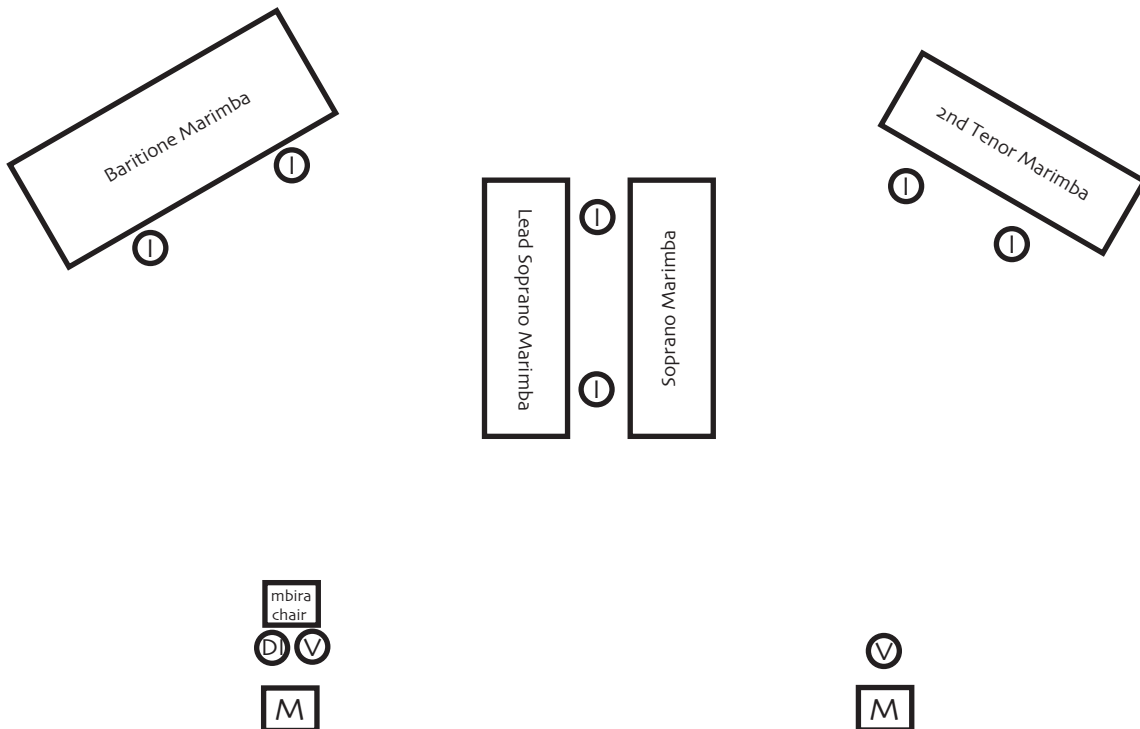

# Kutandara Mini Ensemble

Basic Stage Plot: 5 performers, 9 inputs

## Input List:

I=instrument microphone

V=vocal microphone

DI=direct inputs

M=monitors